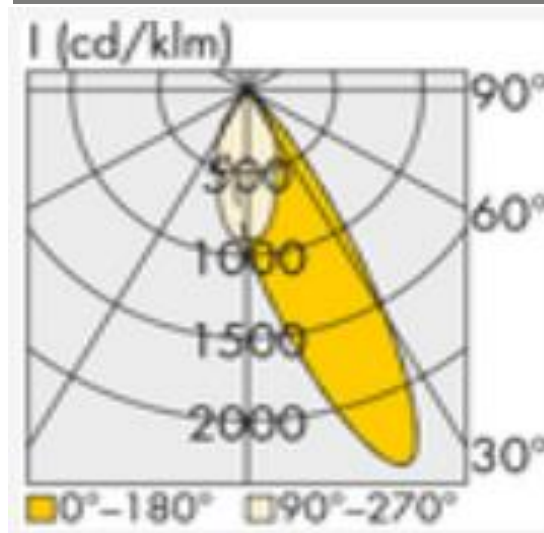

2415RA.834.001.703

VICO pro_1500_RA_830_14000_DA

IP 20

LED-Lichtbandeinsatz für VICO-Trageschienen mit dreireihigem frei wählbarem Linsensystem und mit verschiedenen Lumenpaketen. Die Einsätze sind in verschiedenen Längen erhältlich und sind in den Steuermodi ND und DA bestellbar. Die Montage/Demontage erfolgt werkzeuglos an den Tragschienen. Optional sind Notlichteinsätze mit Akku für 3 Std. oder Einsatz für Zentralbatterie lieferbar. Ebenfalls ist Sensorik erhältlich.

Technische Daten:

Lampenlichtstrom	14725 lm
Leuchtenlichtstrom	13990 lm
Systemeffizienz	150 lm/W
Systemleistung	93 W
Farbwiedergabeindex	≥ 80 Ra
Farbtemperatur	3000 K
Farbtoleranz	3
Lebensdauer	>50.000 h (L80/B10)
UGR	23,2
Spannung	230V / 50Hz
Umgebungstemperatur	-20 ... +50 °C

LVK:

Dimensionen:

Länge-L	1500 mm
Breite-B	70 mm
Höhe-H	57 mm
Gewicht	2.5 kg

Diese Leuchte enthält eine Lichtquelle der Energieeffizienzklasse C

Letzte Änderung: Mittwoch, 25. Oktober 2023, technische Änderungen und Irrtümer vorbehalten