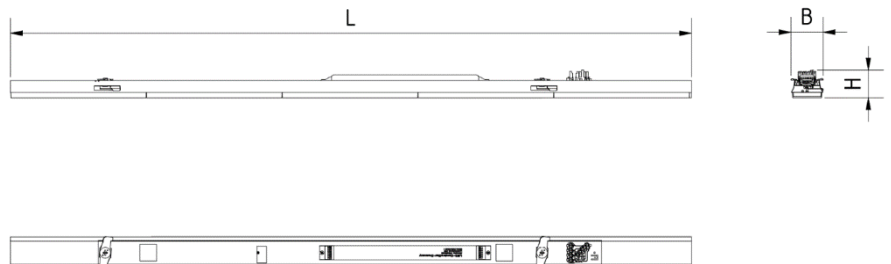

LVK:

Dimensionen:

Länge-L	1500 mm
Breite-B	70 mm
Höhe-H	57 mm
Gewicht	2.5 kg

Diese Leuchte enthält eine Lichtquelle der Energieeffizienzklasse C

Letzte Änderung: Mittwoch, 25. Oktober 2023, technische Änderungen und Irrtümer vorbehalten